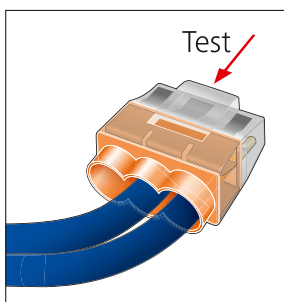

Forbind mere med mindre
HelaCon Plus Mini – Nu 40% mindre*

- 40% mindre – pladsbesparende design
- Lav indføringskraft – nem at montere
- Afrundede indføringshuller til ledere
- Let tilgang til hul til spændingstest

El-installationer

Ledningsklemmer

Ledningsklemmer

HelaCon Plus Mini

HelaCon ledningsmuffer benyttes til hurtig og pålidelig konnektering af ledninger i elinstallationer. Den ny generation af HelaCon Plus Mini monteres uden brug af værktøj og ledningen låses med det dobbelte fjederlåsesystem. Både massive og flerkorede ledere kan kombineres i muffen.

Egenskaber og fordele

- Til professionelle kabelforbindelser i el-installationer
- 40% mindre – pladsbesparende
- Nem at montere - sparer plads i installationen
- Nem adgang for spændingstester
- Let at anvende i svært tilgængelige applikationer
- Korrekt montage tjekkes visuelt gennem det transparente hus
- Forskellige farver til tværsnit
- Forskellige ledningsdiametre i hver indgang
- Sikker installation og vedligeholdelse
- Praktisk Varioboks med 350 stk. assorterede samlemuffer (148-90046)