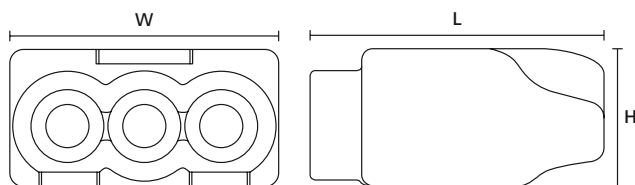

HelaCon Plus Mini forfra

HelaCon Plus Mini fra siden

TYPE	Tegning	Antal ledere	Farve	B (W)	H (H)	L (L)	Enhed	EAN	Bestillingsnr.
HCPM-2		2	Gul (YE)	10,8	7,7	16,5	150 Stk.	4031026530598	148-90036
HCPM-3		3	Orange (OG)	15,1	7,7	16,5	100 Stk.	4031026530604	148-90037
HCPM-4		4	Transparent (CL)	19,4	7,7	16,5	100 Stk.	4031026530611	148-90038
HCPM-5		5	Blå (BU)	23,7	7,7	16,5	75 Stk.	4031026530628	148-90039
HCPM-6		6	Violet (VT)	28,0	7,7	16,5	50 Stk.	4031026530635	148-90040
HCPM-8		8	Sort (BK)	36,6	7,7	16,5	50 Stk.	4031026530642	148-90041

Alle dimensioner i mm. Der tages forbehold for tekniske ændringer.
Minimum ordre antal (MOQ) kan være forskellig fra emballageindhold.

Bemærk venligst at alle produkter på denne side ikke nødvendigvis har denne godkendelse.
Se vores hjemmeside for opdaterede godkendelser.